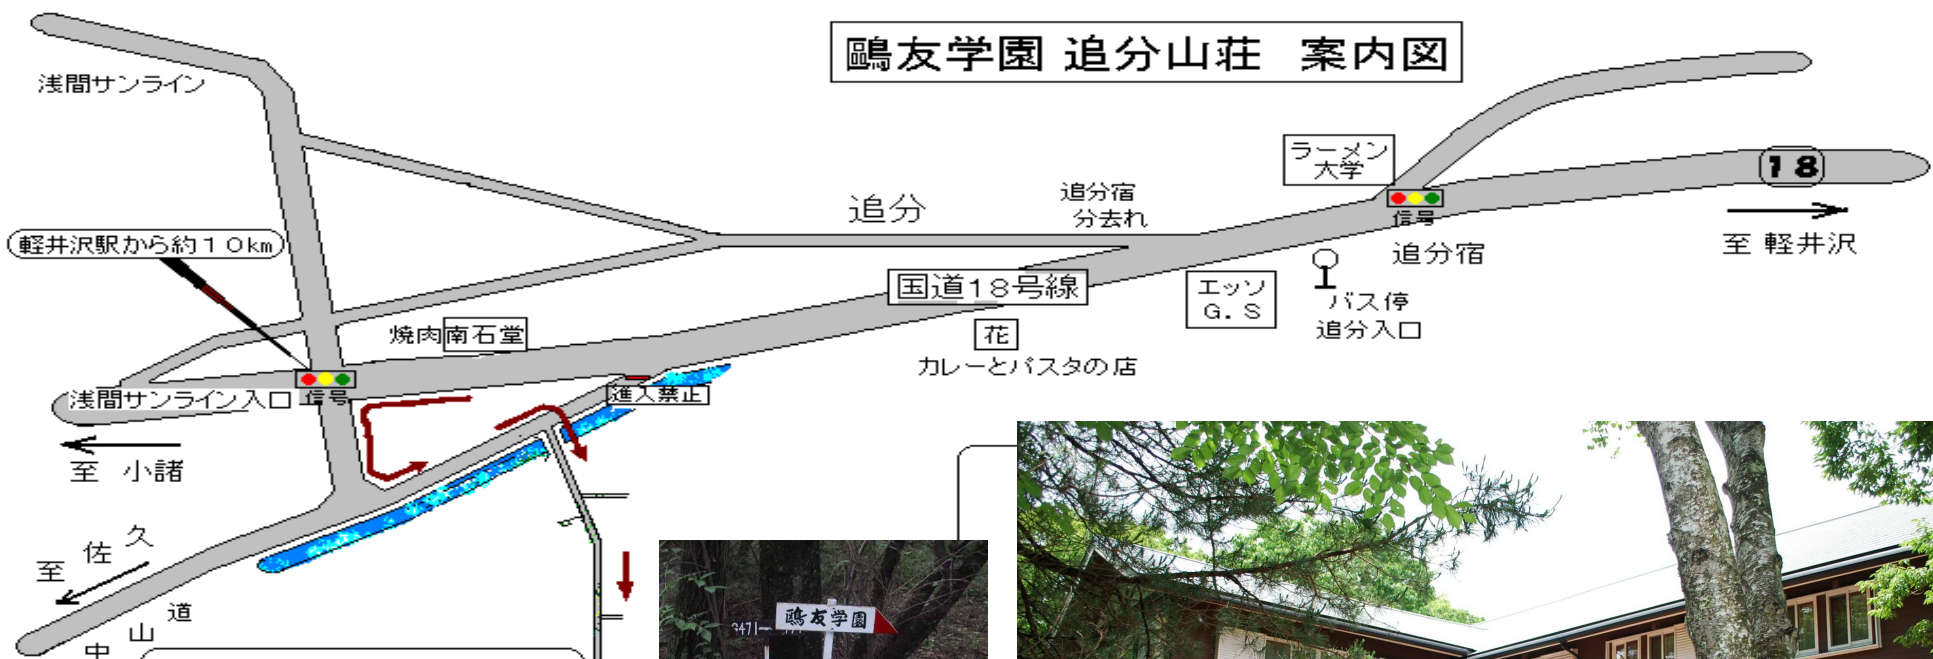

鷗友学園 追分山荘 案内図

鷗友学園 追分山荘
 北佐久郡軽井沢町大字追分166-1
 TEL 0267-45-1002
 管理人 須田

乗り入れ可能な車
 (普通乗用車・普通ワゴン車)